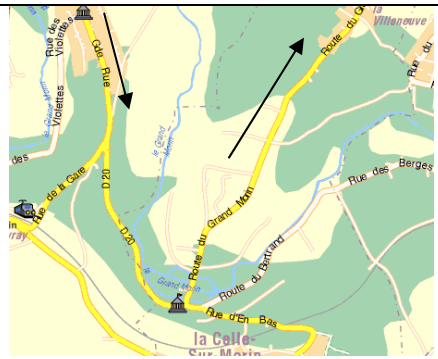

Deuche CAR ' 77 Rallye Historique des Populaires 2005 – Nanteuil les Meaux

Les cartes - Etape N° 3

8